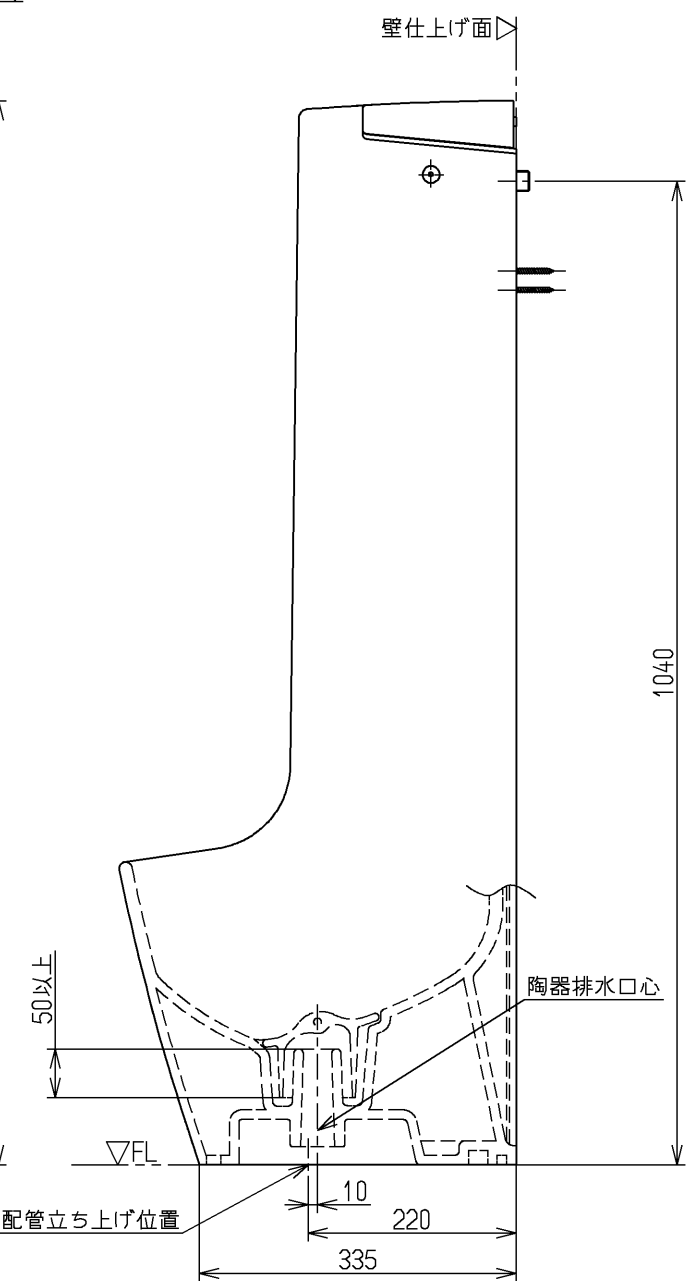

生産中止図面

2015/12

- <付属品>
- ふた × 1
  - 目皿 × 1
  - 固定片ユニット × 1
  - 給水金具 × 1
  - 掃除用磁石 × 1
- <注記>
- 節水タイプとしたもの。

<b>TOTO</b>			単位 mm	名称 自動洗浄トラップ着脱式ストール小便器 (大形・AC100Vタイプ)
製図 渡邊(朱)	検図 米	日付 蛭田 16.02.23	尺度 1:8	図番
備考 節水仕様				US820CE VH