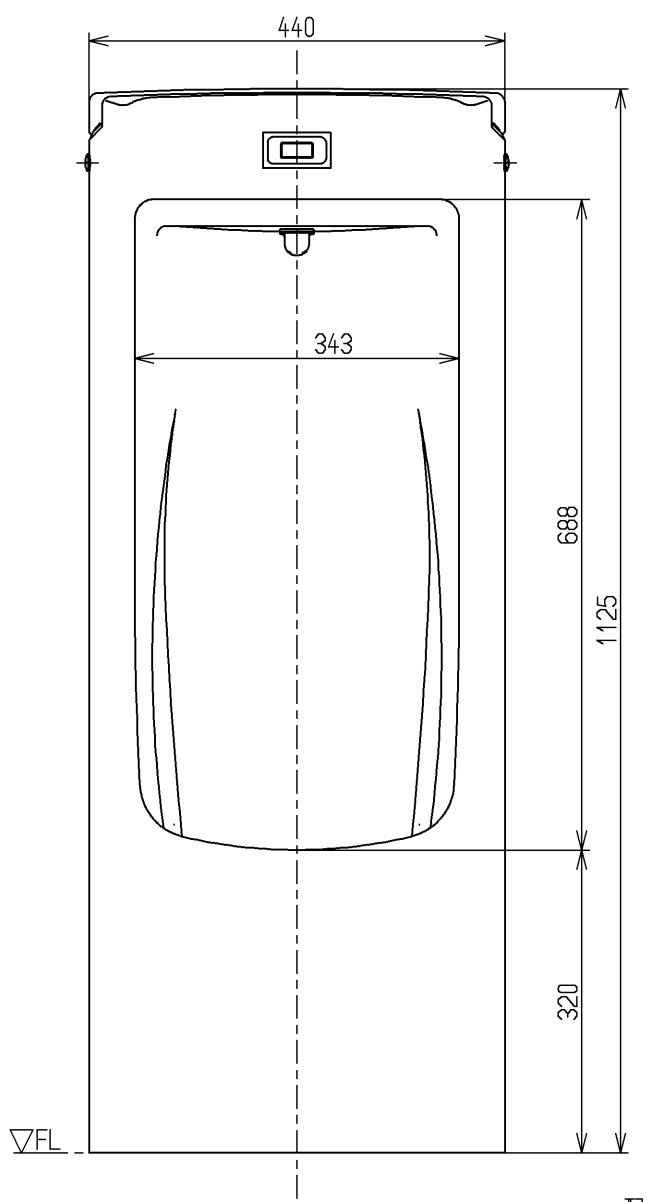

生産中止図面

2015/12

- <付属品>
- ふた × 1
  - 目皿 × 1
  - 固定片ユニット × 1
  - 給水金具 × 1
  - 掃除用磁石 × 1
- <注記>
- 節水タイプとしたもの。

<b>TOTO</b>			単位 mm	名称 自動洗浄トラップ着脱式ストール小便器 (大形・AC100Vタイプ)
製図 渡邊(朱)	検図 米	日付 蛭田 16.02.23	尺度 1:8	図番
備考 節水仕様				US820CE VH