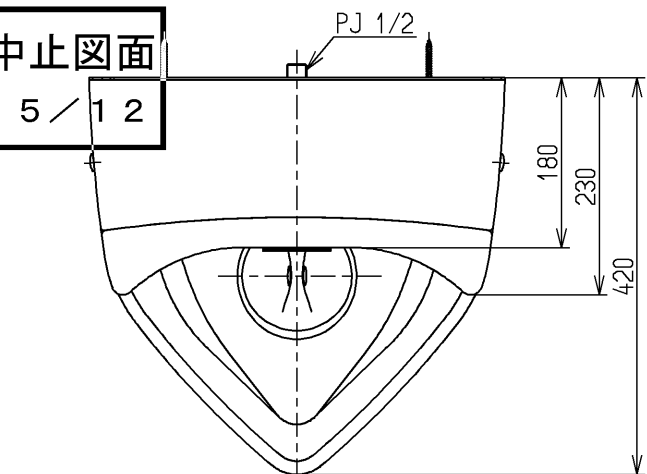

生産中止図面

2015/12

- <付属品>
- ふた × 1
  - 目皿 × 1
  - 固定片ユニット × 1
  - 給水金具 × 1
  - 掃除用磁石 × 1
- <注記>
- 節水タイプとしたもの。

<b>TOTO</b>			単位 mm	名称 自動洗浄トラップ着脱式ストール小便器 (大形・AC100Vタイプ)
製図 渡邊(朱)	検図 米	日付 蛭田 16.02.23	尺度 1:8	図番
備考 節水仕様				US820CE VH